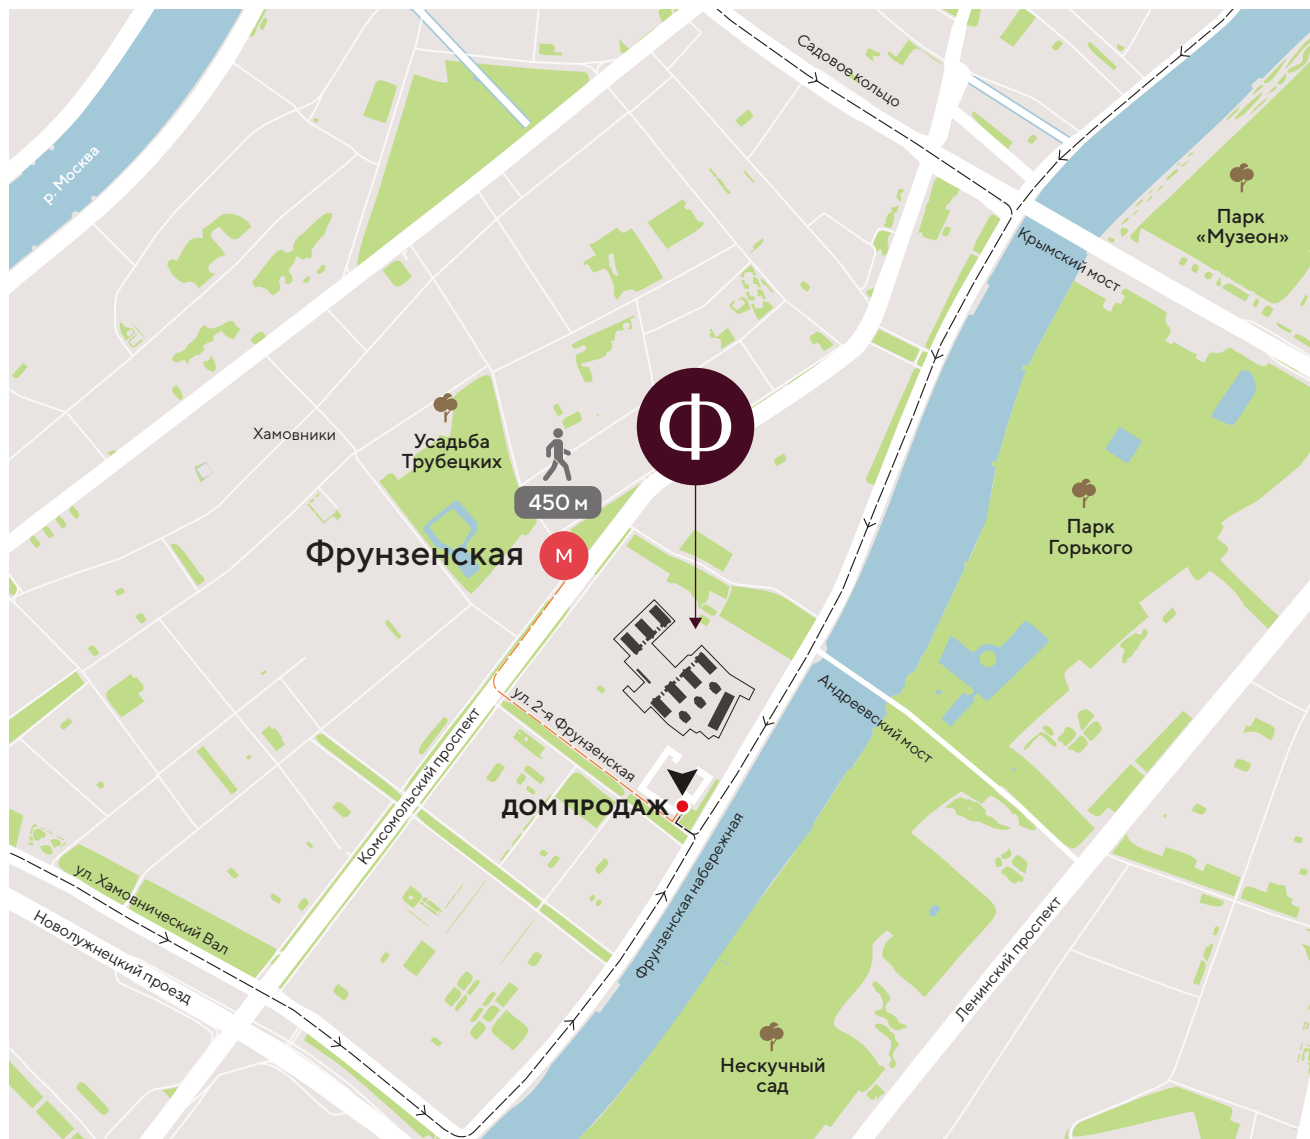

СХЕМА ПРОЕЗДА В ДОМ ПРОДАЖ «ФРУНЗЕНСКАЯ НАБЕРЕЖНАЯ»

→ Автомобильные маршруты

— Пешеходные маршруты

КЛУБНЫЙ ГОРОД-ПАРК

ФРУНЗЕНСКАЯ НАБЕРЕЖНАЯ

пн-вс: 09:00 — 21:00 | +7 495 182 74 00

Фрунзенская набережная, 36/2

• Станция метро «Фрунзенская» — 450 м

Яндекс
Карты